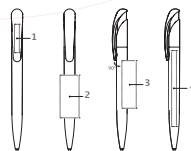

Impression

Sérigraphie 1 couleur (N° 2/3)
Tampo. 1 coul. sur clip (N° 1)
Quadri digitale (N° 1/4)

Challenger Soft touch

Stylo à bille à mécanisme tournant

Surface du corps mate,
injectée à partir de
**matières renouvelables
à base de canne à
sucre.**

Exemple d'application : Vidéos / Influenceur

Vous avez la possibilité
de renvoyer vos clients
vers des vidéos et de les
changer aussi souvent
que vous le souhaitez.

Couleurs

Impression

- Sérigraphie 1 couleur (N° 2/3)
- Tampo. 1 coul. sur clip (N° 1)
- Quadri digitale (N° 1/4)

Challenger TM

Couleurs

Stylo à bille
rétractable

-

Nouveau →

Toutes les parties
visibles du stylo sont
injectées à partir de
plastique recyclé.

Exemple d'application :
Offres Spéciales

-