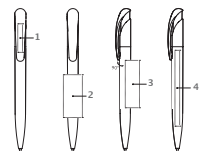

Challenger Polished

Couleurs

Stylo à bille rétractable

—

Toutes les parties visibles du stylo sont injectées à partir de **plastique recyclé**.

Exemple d'application : Cartes de visite

—

Intégrez toutes les informations importantes dont peuvent avoir besoin vos clients : email, adresse, numéro de téléphone...

Impression

Sérigraphie 1 couleur (N° 2/3)
Tampo. 1 coul. sur clip (N° 1)
Quadri digitale (N° 1/4)

Challenger Soft touch

Stylo à bille à mécanisme tournant

Surface du corps mate,
injectée à partir de
**matières renouvelables
à base de canne à
sucre.**