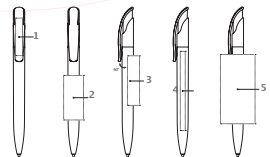

Challenger TM

Couleurs

Stylo à bille
rétractable

-

Nouveau →

Toutes les parties
visibles du stylo sont
injectées à partir de
plastique recyclé.

Exemple d'application :
Offres Spéciales

-

Vous pouvez créer des
offres promotionnelles en
envoyant directement un
code de promotion sur le
stylo via la puce NFC.

Impression

- Sérigraphie 1 couleur (N° 2/3)
- Tampo. 1 coul. sur clip (N° 1)
- Quadri digitale (N° 1/4)
- UV 1 à 5 couleurs 360° (N° 5)